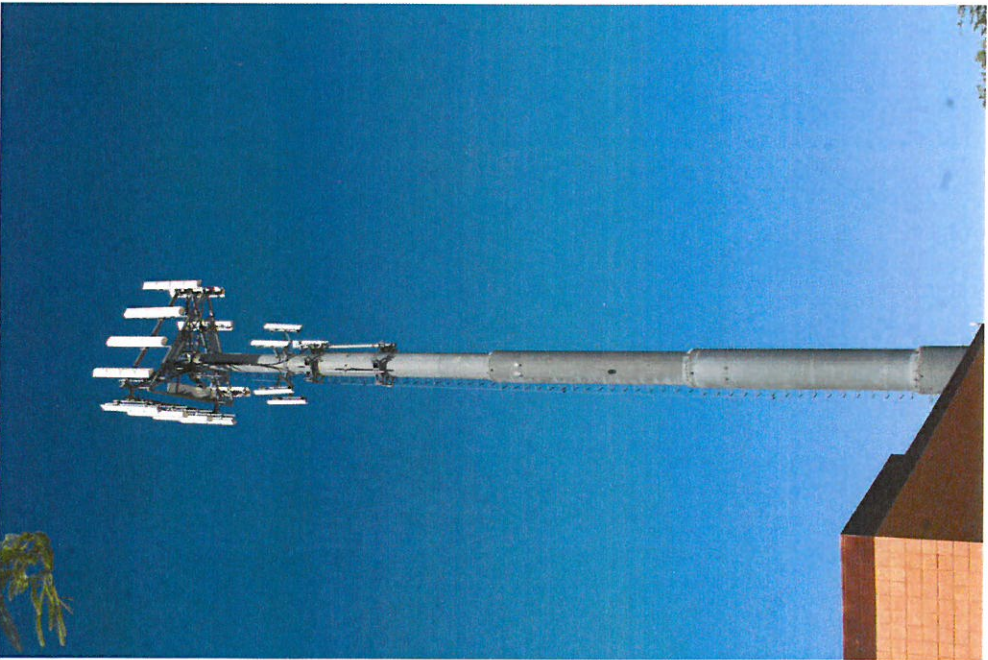

PH63XC039 - 44870 W HATHAWAY AVE

FINAL VIEW

EXISTING VIEW

**Clear Blue
Services**

11011 S. 48TH ST. STE# 210
PHOENIX, AZ 85041 602.426.9500

PH63XC039 - 44870 W HATHAWAY AVE

02/02/14